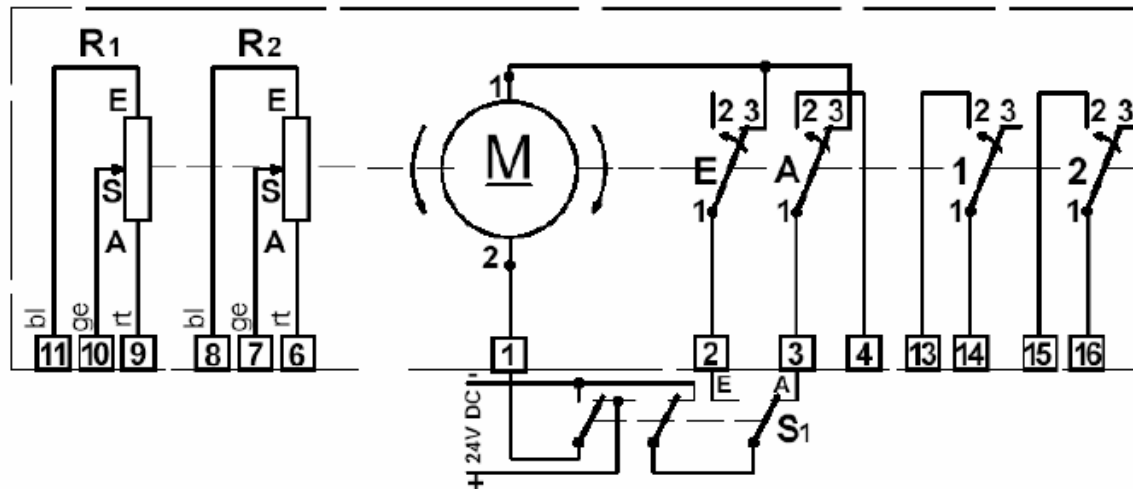

# 1 Turn motorized potentiometer protective housing 1 Gang Motorpotentiometer Schutzgehäuse

Serie MPC VDC

Elektrische Anschlüsse / Electrical connection

## Zulassung:

Überspannungskategorie II: Anschluss an eine **feste elektrische Installation innerhalb eines Gehäuses oder Gebäudes ist erlaubt**

Isolierstoffgruppe III des Steckers unter Verschmutzungsgrad 3:

Es tritt leitfähige Verschmutzung auf oder trockene, nichtleitfähige Verschmutzung, aber keine beständige Leitfähigkeit

Empfehlung: Die Drähte des Steckers in uneingestecktem Zustand anschrauben.