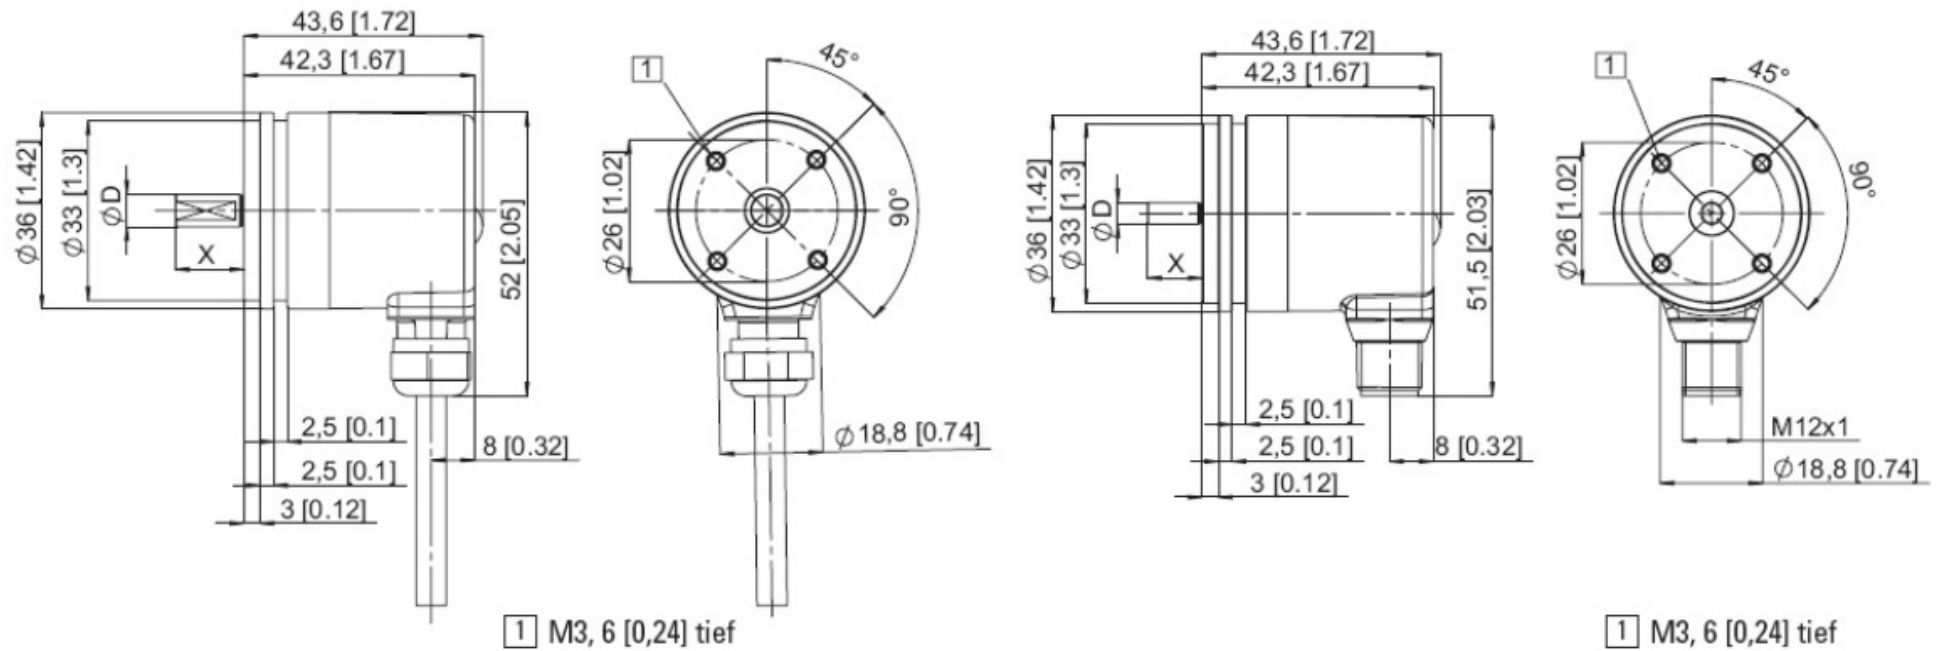

Absolute Singleturn Serie ESCAN 36 M, CANopen

Massbild / Outline drawing

Maßbilder:
 ø 36 mm, Synchroflansch

Absolute singleturn encoder shaft version
Absolute Singleturn Drehgeber in Wellenausführung

Absolute Singleturn Serie ESCAN 36 M, CANopen

Dimensions:
 \varnothing 36 mm, Synchro flange