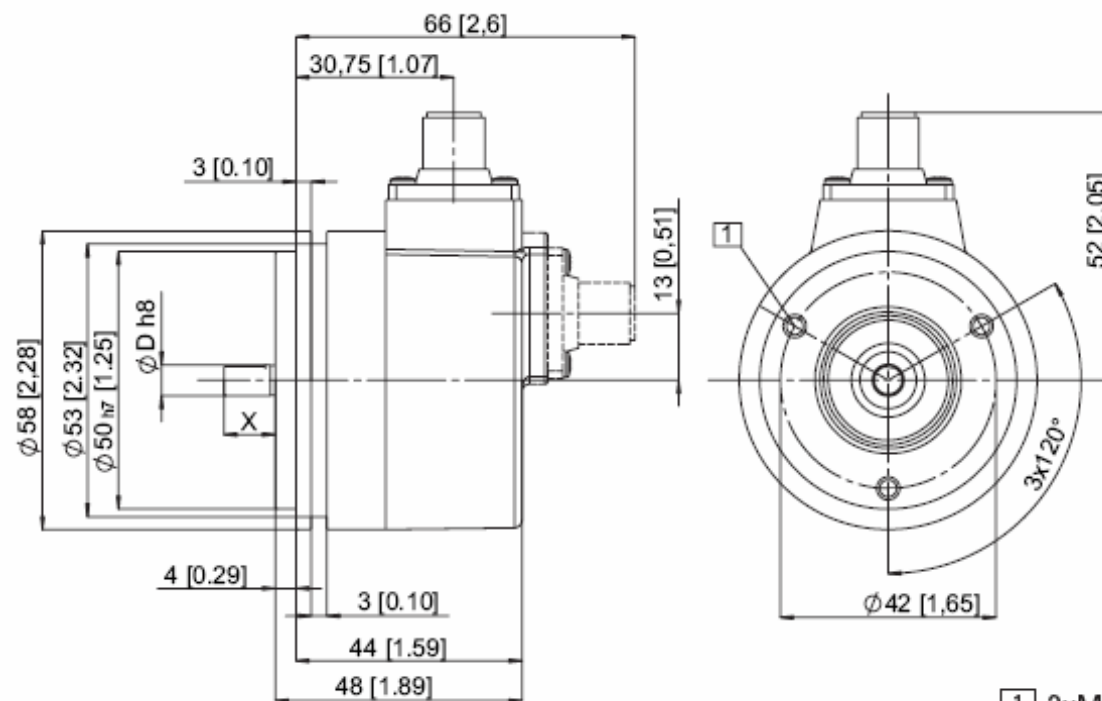

Absolute, Singleturn ESAX 58, SSI/BiSS

Massbild / Outline drawing

Synchroflansch

ø 58 mm, M12-, M23-Stecker, Kabelführungen
Flanschtyp 2 und 4 (Abbildung mit M12-Stecker)

Synchro flange

ø 58 mm, M12, M23 connector, cable versions
Flange type 2 and 4 (Drawing with M12 connector)

1 3xM4, 6 [0,24] tief

Absolute shaft encoder, Singleturn, SSI/BiSS
Absolute Wellendrehgeber, Singleturn, SSI/BiSS

Absolute, Singleturn ESAX 58, SSI/BiSS

Klemmflansch

ø 58 mm, M12-, M23-Stecker, Kabelausführungen
Flanschtyp 1 und 3 (Abbildung mit M23-Stecker)

Clamping flange

ø 58 mm, M12, M23 connector, cable versions
Flange type 1 and 3 (Drawing with M23 connector)

Absolute shaft encoder, Singleturn, SSI/BiSS
Absolute Wellendrehgeber, Singleturn, SSI/BiSS

Absolute, Singleturn ESAX 58, SSI/BiSS

Quadratflansch

63,5 mm □, M12-, M23-Stecker, Kabelausführungen
Flanschtyp 5 und 7 (Abbildung mit Kabelausführung)

Square flange

63.5 mm □, M12, M23 connector, cable versions
Flange type 5 and 7 (Drawing with cable version)