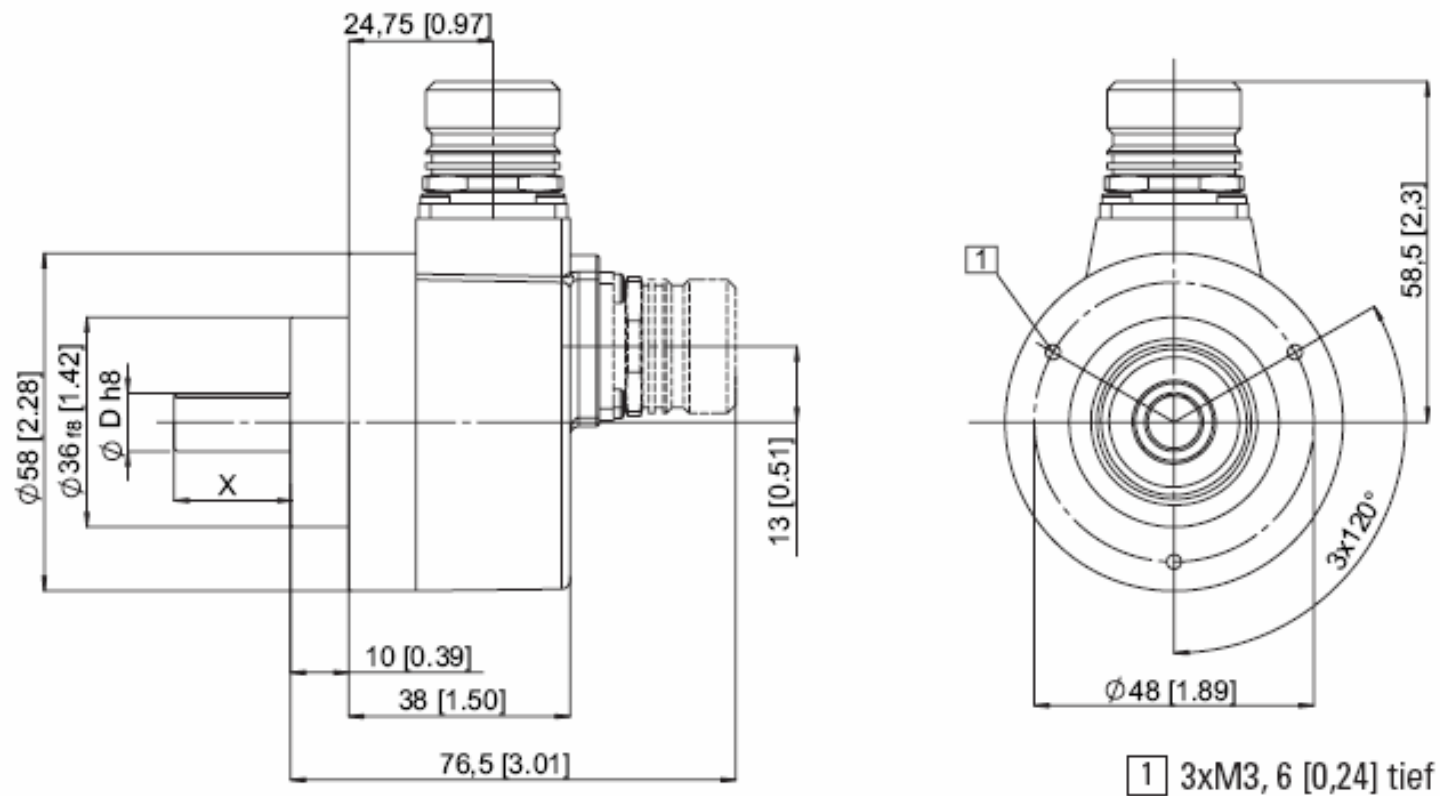

Absolute, Singleturn ESAX 58, SSI/BiSS

Massbild / Outline drawing

Synchroflansch

ø 58 mm, M12-, M23-Stecker, Kabelführungen
Flanschtyp 2 und 4 (Abbildung mit M12-Stecker)

Synchro flange

ø 58 mm, M12, M23 connector, cable versions
Flange type 2 and 4 (Drawing with M12 connector)

1 3xM4, 6 [0,24] tief

Absolute shaft encoder, Singleturn, SSI/BiSS
Absolute Wellendrehgeber, Singleturn, SSI/BiSS

Absolute, Singleturn ESAX 58, SSI/BiSS

Klemmflansch

ø 58 mm, M12-, M23-Stecker, Kabelausführungen
Flanschtyp 1 und 3 (Abbildung mit M23-Stecker)

Clamping flange

ø 58 mm, M12, M23 connector, cable versions
Flange type 1 and 3 (Drawing with M23 connector)

Absolute shaft encoder, Singleturn, SSI/BiSS
Absolute Wellendrehgeber, Singleturn, SSI/BiSS

Absolute, Singleturn ESAX 58, SSI/BiSS

Quadratflansch

63,5 mm □, M12-, M23-Stecker, Kabelausführungen
Flanschtyp 5 und 7 (Abbildung mit Kabelausführung)

Square flange

63.5 mm □, M12, M23 connector, cable versions
Flange type 5 and 7 (Drawing with cable version)