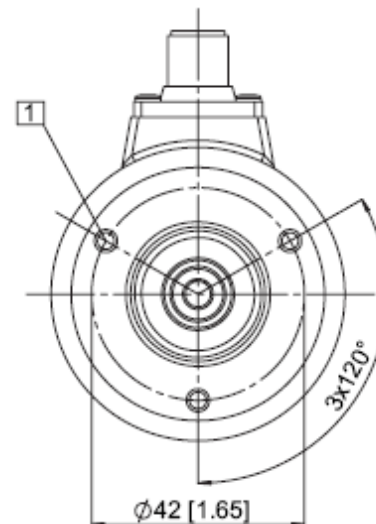

Multiturn ESAMX 58, SSI/BiSS

Massbild / Outline drawing

Synchroflansch

ø 58 mm, M12-, M23-Stecker, Kabelführungen
Flanschtyp 2 und 4 (Abbildung mit M12-Stecker)

Synchro flange

ø 58 mm, M12, M23 connector, cable versions
Flange type 2 and 4 (Drawing with M12 connector)

1 3xM4, 6 [0,24] tief

1 3xM4, 6 [0.24] deep

Multiturn ESAMX 58, SSI/BiSS

Klemmflansch

ø 58 mm, M12-, M23-Stecker, Kabelausführungen
Flanschttyp 1 und 3 (Abbildung mit M23-Stecker)

Clamping flange

ø 58 mm, M12, M23 connector, cable versions
Flange type 1 and 3 (Drawing with M23 connector)

1 3xM4, 6 [0,24] tief

1 3xM4, 6 [0.24] deep

Multiturn ESAMX 58, SSI/BiSS

Quadratflansch

63,5 mm □, M12-, M23-Stecker, Kabelausführungen
Flanschtyp 5 und 7 (Abbildung mit Kabelausführung)

Square flange

63,5 mm □, M12, M23 connector, cable versions
Flange type 5 and 7 (Drawing with cable version)