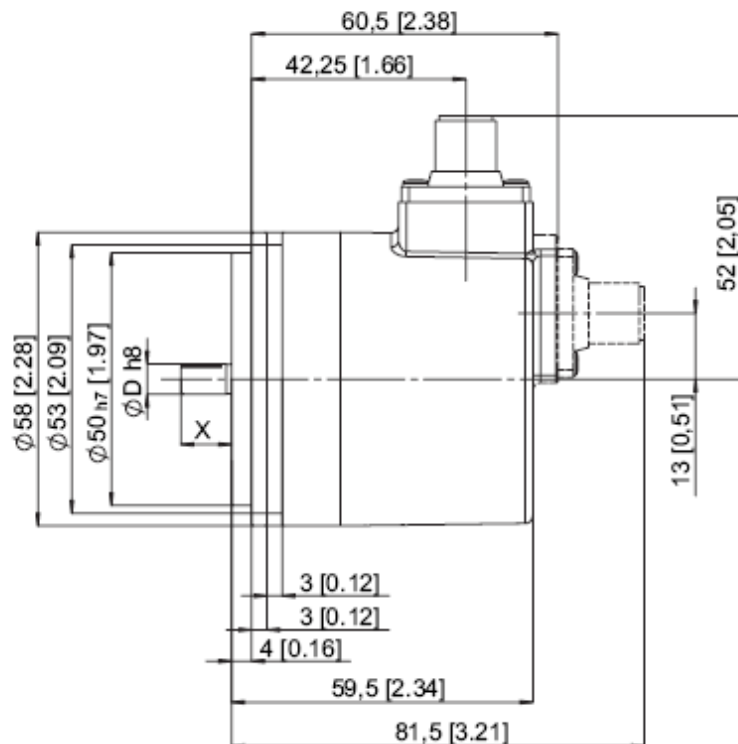

Multiturn ESAMX 58, SSI/BiSS

Massbild / Outline drawing

Synchroflansch

ø 58 mm, M12-, M23-Stecker, Kabelführungen
Flanschtyp 2 und 4 (Abbildung mit M12-Stecker)

Synchro flange

ø 58 mm, M12, M23 connector, cable versions
Flange type 2 and 4 (Drawing with M12 connector)

1 3xM4, 6 [0,24] tief

1 3xM4, 6 [0.24] deep

Multiturn ESAMX 58, SSI/BiSS

Klemmflansch

ø 58 mm, M12-, M23-Stecker, Kabelausführungen
Flanschttyp 1 und 3 (Abbildung mit M23-Stecker)

Clamping flange

ø 58 mm, M12, M23 connector, cable versions
Flange type 1 and 3 (Drawing with M23 connector)

1 3xM4, 6 [0,24] tief

1 3xM4, 6 [0.24] deep

Multiturn ESAMX 58, SSI/BiSS

Quadratflansch

63,5 mm □, M12-, M23-Stecker, Kabelausführungen
Flanschtyp 5 und 7 (Abbildung mit Kabelausführung)

Square flange

63,5 mm □, M12, M23 connector, cable versions
Flange type 5 and 7 (Drawing with cable version)