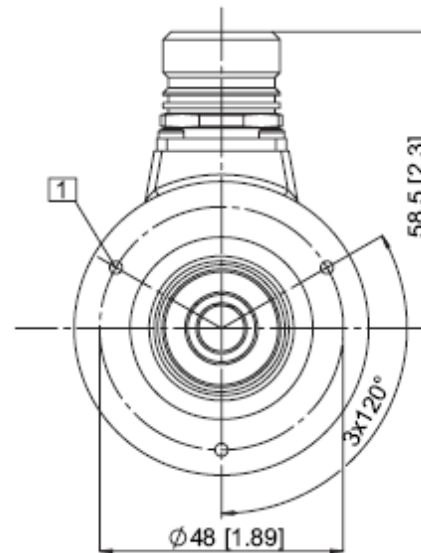

Multiturn ESAMX 58, SSI/BiSS

Massbild / Outline drawing

Synchroflansch

ø 58 mm, M12-, M23-Stecker, Kabelführungen
Flanschtyp 2 und 4 (Abbildung mit M12-Stecker)

Synchro flange

ø 58 mm, M12, M23 connector, cable versions
Flange type 2 and 4 (Drawing with M12 connector)

1 3xM4, 6 [0,24] tief

1 3xM4, 6 [0.24] deep

Multiturn ESAMX 58, SSI/BiSS

Klemmflansch

ø 58 mm, M12-, M23-Stecker, Kabelausführungen
Flanschttyp 1 und 3 (Abbildung mit M23-Stecker)

Clamping flange

ø 58 mm, M12, M23 connector, cable versions
Flange type 1 and 3 (Drawing with M23 connector)

1 3xM4, 6 [0,24] tief

1 3xM4, 6 [0.24] deep

Multiturn ESAMX 58, SSI/BiSS

Quadratflansch

63,5 mm □, M12-, M23-Stecker, Kabelausführungen
Flanschtyp 5 und 7 (Abbildung mit Kabelausführung)

Square flange

63,5 mm □, M12, M23 connector, cable versions
Flange type 5 and 7 (Drawing with cable version)