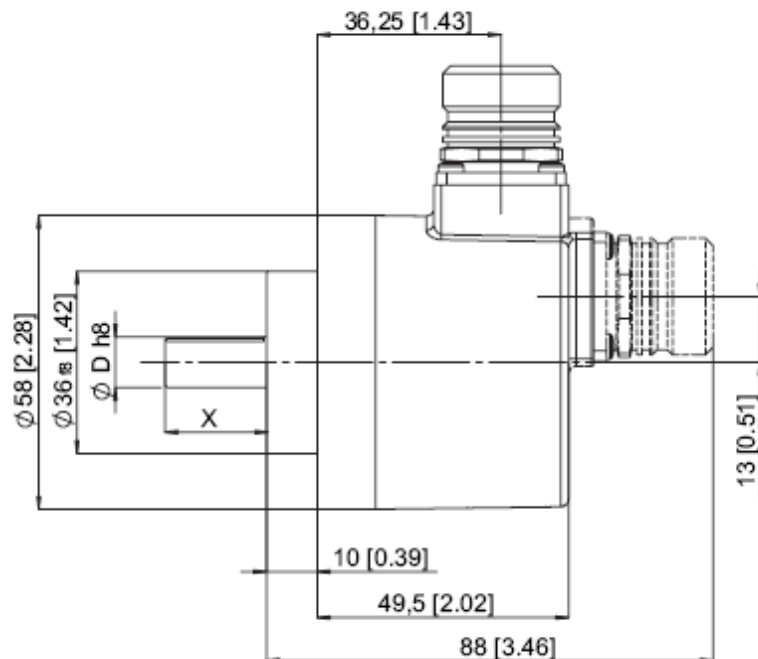

Multiturn ESAMX 58, SSI/BiSS

Massbild / Outline drawing

Synchroflansch

ø 58 mm, M12-, M23-Stecker, Kabelführungen
Flanschtyp 2 und 4 (Abbildung mit M12-Stecker)

Synchro flange

ø 58 mm, M12, M23 connector, cable versions
Flange type 2 and 4 (Drawing with M12 connector)

1 3xM4, 6 [0,24] tief

1 3xM4, 6 [0.24] deep

Multiturn ESAMX 58, SSI/BiSS

Klemmflansch

ø 58 mm, M12-, M23-Stecker, Kabelausführungen
Flanschttyp 1 und 3 (Abbildung mit M23-Stecker)

Clamping flange

ø 58 mm, M12, M23 connector, cable versions
Flange type 1 and 3 (Drawing with M23 connector)

1 3xM4, 6 [0,24] tief

1 3xM4, 6 [0.24] deep

Multiturn ESAMX 58, SSI/BiSS

Quadratflansch

63,5 mm □, M12-, M23-Stecker, Kabelausführungen
Flanschtyp 5 und 7 (Abbildung mit Kabelausführung)

Square flange

63,5 mm □, M12, M23 connector, cable versions
Flange type 5 and 7 (Drawing with cable version)