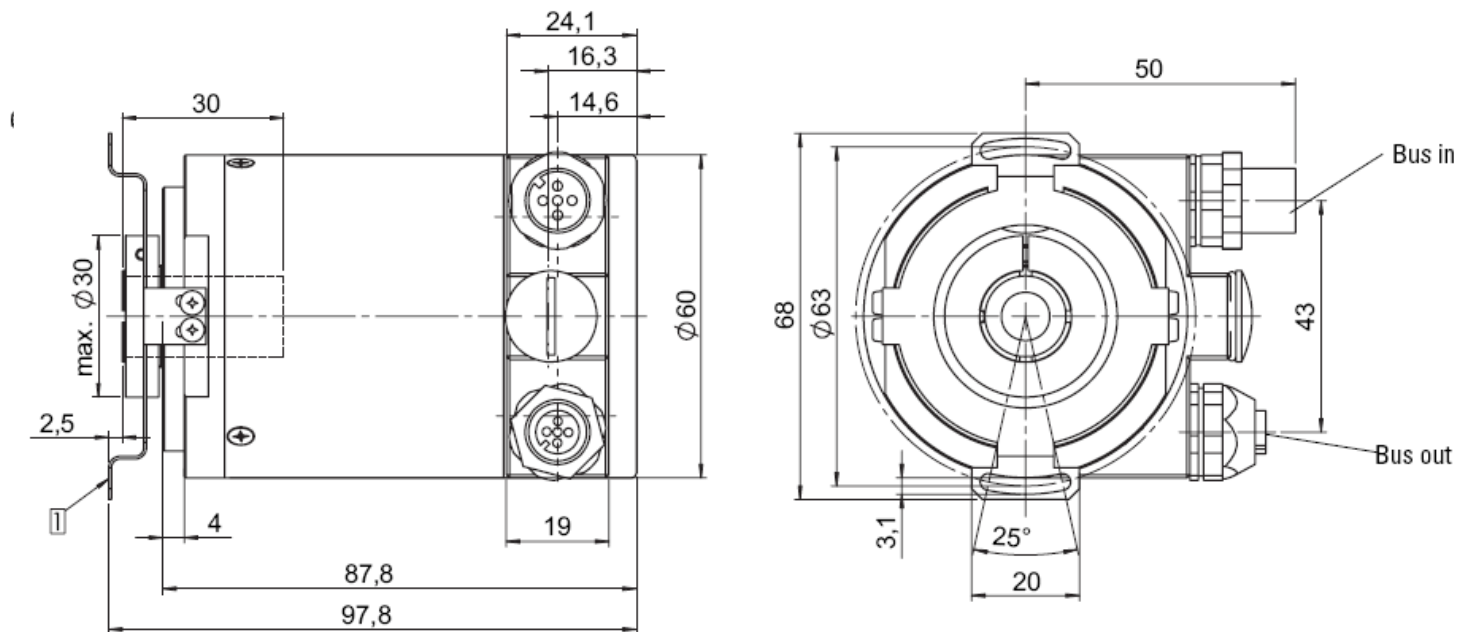

Absolute MultiturnEncoder with CANopen/DeviceNet interface
Absolute Multiturn Drehgeber mit CANopen/DeviceNet-Anschluss

Multiturn ENF 58 CANopen/DeviceNet

Sackloch-Hohlwellenausführung,
glatter Flansch mit 2-flügeliger Statorkupplung

Blind hollow shaft version
Flat bracket with double-winged stator coupling

1 Befestigungsschrauben DIN 912
M3 x 8 mit Unterlegscheibe im
Lieferumfang enthalten

1 Fastening screw DIN 912
M3 x 8, washer included