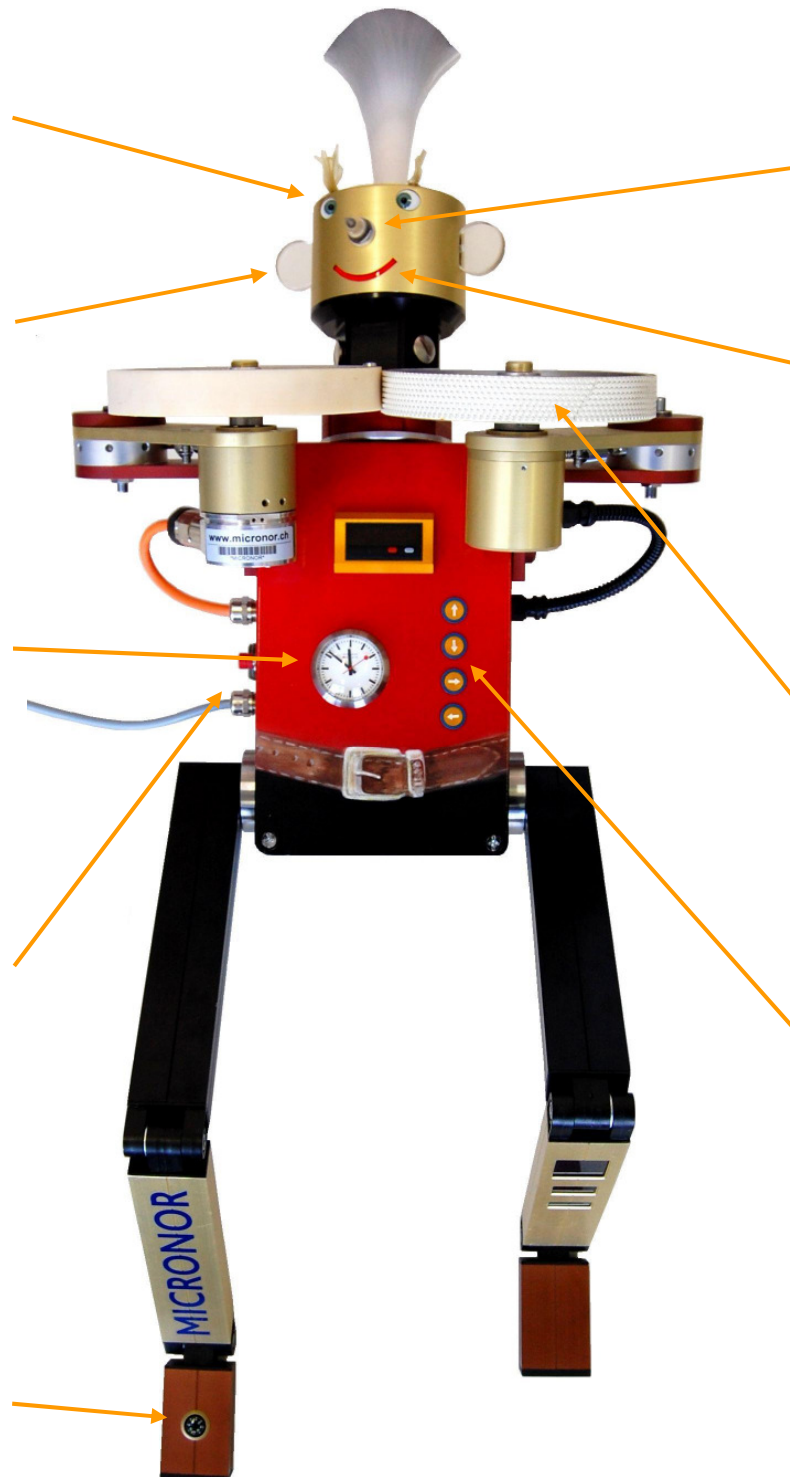

Philosophie

3. Aussage „unsere Firmenphilosophie“

Wir schauen mit offenen Augen den Herausforderungen entgegen, deshalb "klare + eindeutige Augen".

Die grossen Ohren bedeuten, dass wir unseren Kunden zuhören.

Zeit ist Geld, mit dieser gehen wir sorgsam um. Die typische Bahnhofsuhr, die jeder kennt, soll dies verdeutlichen.

Durch unsere weltweiten Beziehungen sind wir in der Lage, die komplexesten Probleme zu lösen. Dies wird durch die verschiedenen Stecker angedeutet.

Wir wissen, wo wir stehen und was wir können. Dies wird durch den Kompass gezeigt.

Die spitze Nase zeigt, dass wir "spitz" kalkulieren

Natürlich sind wir freundlich und aufgestellt, dies soll durch das "smile" gezeigt werden.

Alles in Bewegung, auch wir wollen uns diesen ständigen Veränderungen stellen und die Chancen nutzen. Dies soll mit den zwei Rädern die angetrieben sind und mit einem Zähler verbunden verdeutlicht werden.

Wir zeigen die Richtungen, dies wird mit vier Tasten mit Pfeilen gezeigt.