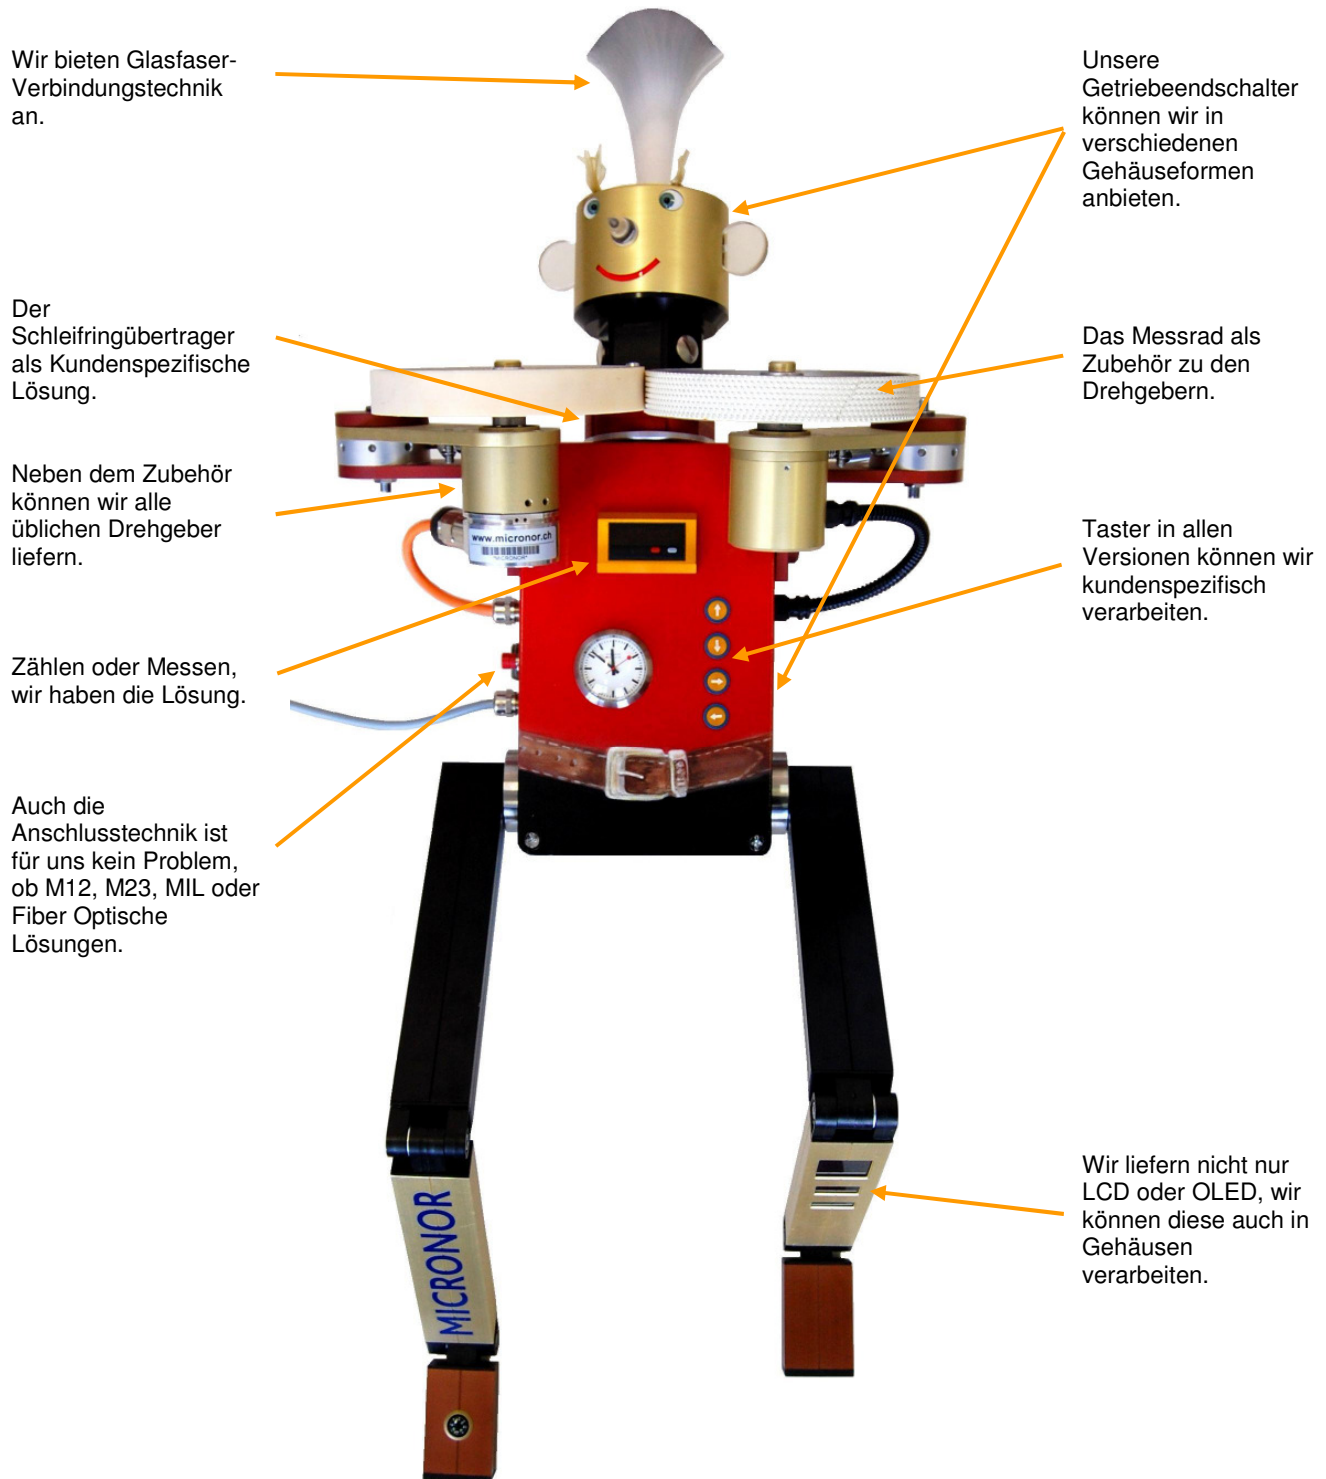

## Was wollen wir mit dem MICROBOT aussagen

### 1. Aussage „unsere Tätigkeitsbereiche“

Der obere Bereich zeigt unsere Fähigkeiten in der Fiber-Optic. Durch Glasfaserhaare, Glasaugen, transparente Ohren und Nase. Durch die verschiedenen Dioden (Licht) wird diese noch verstärkt.

Der mittlere Bereich zeigt unsere Stärken in der Mechanik und Mikro-Mechanik.

Der untere Bereich zeigt unsere Stärke in der Visualisierung, dies soll mit den drei LCD/OLED gezeigt werden.

Philosophie

2. Aussage „unsere Produkte“

Die spitze Nase zeigt, dass wir "spitz" kalkulieren

Natürlich sind wir freundlich und aufgestellt, dies soll durch das "smile" gezeigt werden.

Alles in Bewegung, auch wir wollen uns diesen ständigen Veränderungen stellen und die Chancen nutzen. Dies soll mit den zwei Rädern die angetrieben sind und mit einem Zähler verbunden verdeutlicht werden.