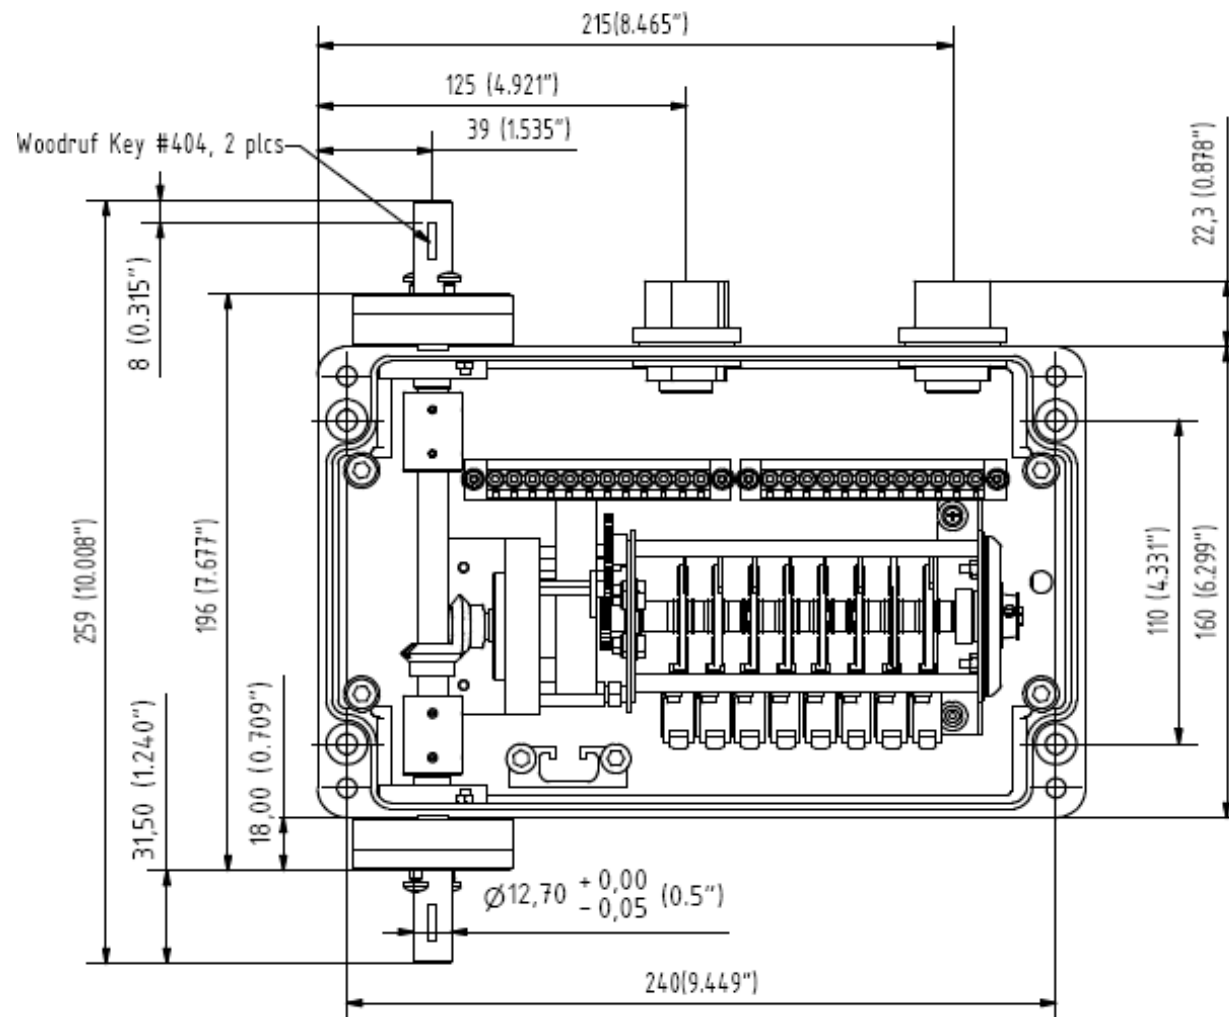

Heavy Duty Geared Limit Switches Getriebeendschalter

Serie MR 222

Massbild / Outline drawing

Technische Änderungen vorbehalten / Subject to change without prior notice

Serie MR 222