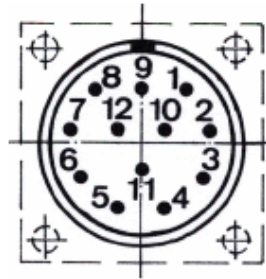

Serie FE 90

Standardverdrahtung / Electrical connection

Flanschdose männlich (Ansicht auf Steckerseite)
 Connector male (View from face side)

SFP12 (12 Pin) DIN

MS 3102 A 18-1P (10 Pin) MIL

Drahtfarbe Wire colour	Encoder Encoder	Anschluss Function	Stecker / Pin Nr. Connector / pin no.	
Red		+ Vcc	1	A
Black	Ground	0 V	2	B
Green	Channel	A	3	C
White		B	4	D
Yellow		M	5	E
Blue	Channel	A'	6	F
Grey		B'	7	G
Orange		M'	8	H
Blank	Case Ground	-	-	-

Zubehör / Accessories

Gegenstecker gerade (weiblich)
 Female cable connector straight plug

12 pin / DIN
 SGS12 / PG9

10 pin / MIL
 MS 3106 A 18-1S

Gegenstecker (weiblich) 90°
 Female right angle connector 90°

-

10 pin / MIL
 MS 3108 B 18-1S