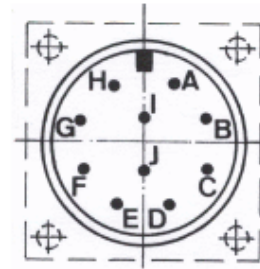

Serie FE 90

Standardverdrahtung / Electrical connection

Flanschdose männlich (Ansicht auf Steckerseite)
 Connector male (View from face side)

SFP12 (12 Pin) DIN

MS 3102 A 18-1P (10 Pin) MIL

Drahtfarbe Wire colour	Encoder Encoder	Anschluss Function	Stecker / Pin Nr. Connector / pin no.	
Red		+ Vcc	1	A
Black	Ground	0 V	2	B
Green	Channel	A	3	C
White		B	4	D
Yellow		M	5	E
Blue	Channel	A'	6	F
Grey		B'	7	G
Orange		M'	8	H
Blank	Case Ground	-	-	-

Zubehör / Accessories

Gegenstecker gerade (weiblich)
 Female cable connector straight plug

12 pin / DIN
 SGS12 / PG9

10 pin / MIL
 MS 3106 A 18-1S

Gegenstecker (weiblich) 90°
 Female right angle connector 90°

-

10 pin / MIL
 MS 3108 B 18-1S